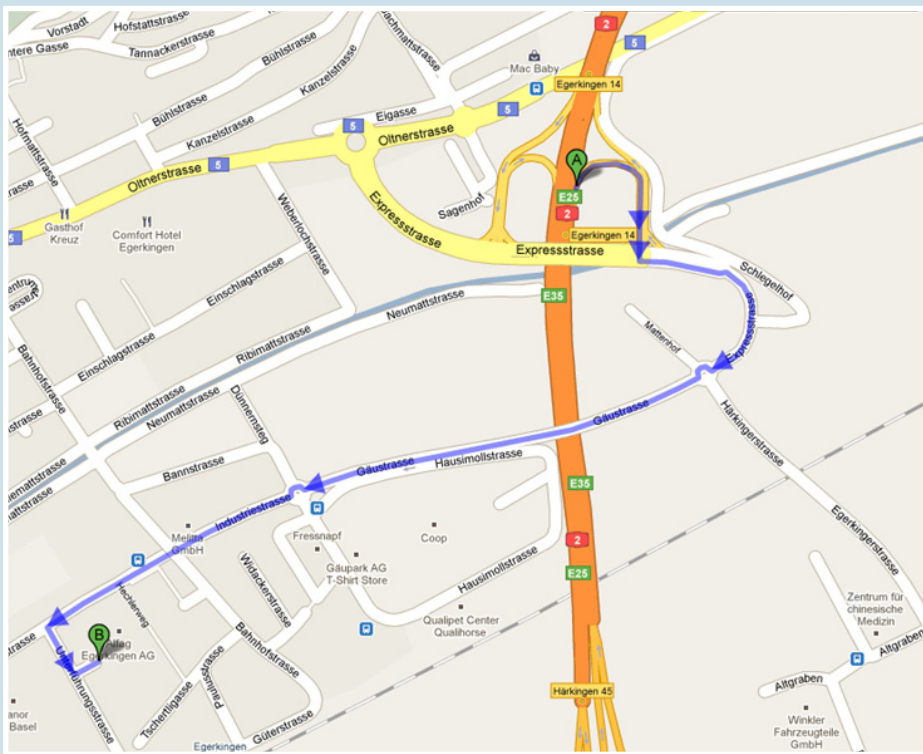

KOMPETENZZENTRUM SENSORMATIC

Tyco Fire & Integrated Solutions AG
Abteilung ADT Sensormatic
Winkelstrasse 2
CH - 4622 Egerkingen

Telefon 0848 400 801
Fax 0848 400 802
E-Mail adtch.de@tycoint.com
Homepage www.tyco.ch
eShop www.tyco-direct.ch

Wegbeschreibung

Auf der Autobahn A2 nehmen Sie die Autobahnausfahrt Egerkingen. Biegen Sie in der Folge nach links in die Expressstrasse ein. Folgen Sie dem Strassenverlauf und fahren Sie beim 1. Kreisell geradeaus (zweite Ausfahrt). Jetzt befinden Sie sich auf der Gäustrasse.

Fahren Sie darauf weiter und nehmen Sie beim Kreisell erneut die 2. Ausfahrt (geradeaus fahren). Sie sind nun auf der Industriestrasse. Passieren Sie die Unterführung und biegen Sie in die 2. Strasse von links ein. Zweigen Sie erneut nach links ab und folgen Sie dem Strassenverlauf.