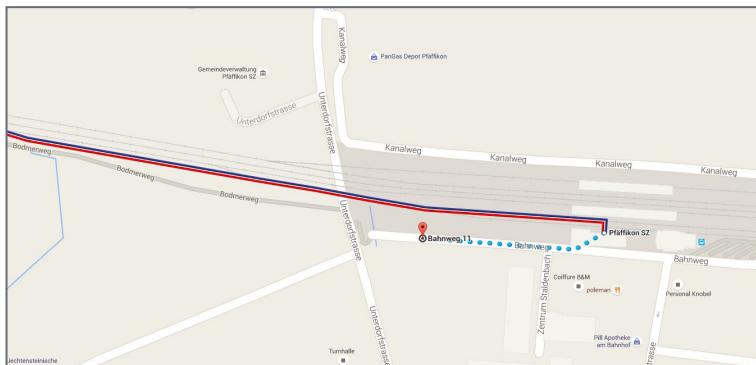

Hauptsitz, Bahnweg 11, CH - 8808 Pfäffikon SZ

Tel. +41 58 445 40 00 - Fax +41 58 445 40 01 - tyco.ch@tycoint.com - www.tyco.ch - E-Shop www.tyco-direct.ch

Anfahrt mit dem Auto

Quelle: Google Maps

Anfahrt mit dem Auto

Auf der Autobahn A3 nehmen Sie die Ausfahrt 40 Richtung Pfäffikon / Rapperswil. Folgen Sie der Strasse, benutzen Sie anschliessend den rechten Fahrstreifen um zu den Lichtsignalen Richtung Pfäffikon zu gelangen. Bei den Lichtsignalen biegen Sie links ab und folgen der Strasse bis zum nächsten Lichtsignal. Dort biegen Sie dann rechts in die Unterdorfstrasse ab und kurz danach wieder rechts um in die Tiefgarage „Staldenbach“ zu gelangen. Klingeln Sie bitte an der Säule links und folgen Sie nun der Beschilderung um unsere Besucherparkplätze zu finden. Herzlich Willkommen!

Anfahrt mit dem ÖV

Quelle: Google Maps

Anfahrt mit dem ÖV

Steigen Sie am Bahnhof Pfäffikon SZ aus und laufen beim Ausgang vom Bahnhof nach rechts. Folgen Sie dieser Strasse bis Sie nach ca. 100 m zum Gebäude der Firma gelangen. Herzlich Willkommen.