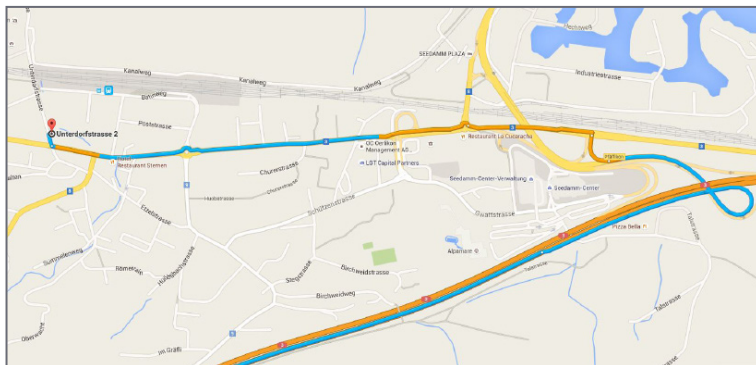

Hauptsitz, Bahnweg 11, CH - 8808 Pfäffikon SZ

Tel. +41 58 445 40 00 - Fax +41 58 445 40 01 - tyco.ch@tycoint.com - www.tyco.ch - E-Shop www.tyco-direct.ch

Anfahrt mit dem Auto

Quelle: Google Maps

Anfahrt mit dem Auto

Auf der Autobahn A3 nehmen Sie die Ausfahrt 40 Richtung Pfäffikon / Rapperswil. Folgen Sie der Strasse, benutzen Sie anschliessend den rechten Fahrstreifen um zu den Lichtsignalen Richtung Pfäffikon zu gelangen. Bei den Lichtsignalen biegen Sie links ab und folgen der Strasse bis zum nächsten Lichtsignal. Dort biegen Sie dann rechts in die Unterdorfstrasse ab und kurz danach wieder rechts um in die Tiefgarage „Staldenbach“ zu gelangen. Klingeln Sie bitte an der Säule links und folgen Sie nun der Beschilderung um unsere Besucherparkplätze zu finden. Herzlich Willkommen!

Anfahrt mit dem ÖV

Quelle: Google Maps

Anfahrt mit dem ÖV

Steigen Sie am Bahnhof Pfäffikon SZ aus und laufen beim Ausgang vom Bahnhof nach rechts. Folgen Sie dieser Strasse bis Sie nach ca. 100 m zum Gebäude der Firma gelangen. Herzlich Willkommen.